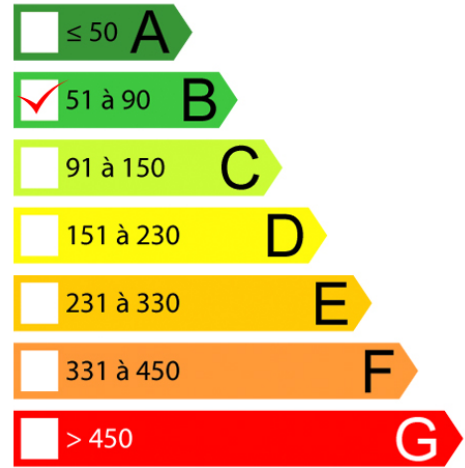

Logement économe